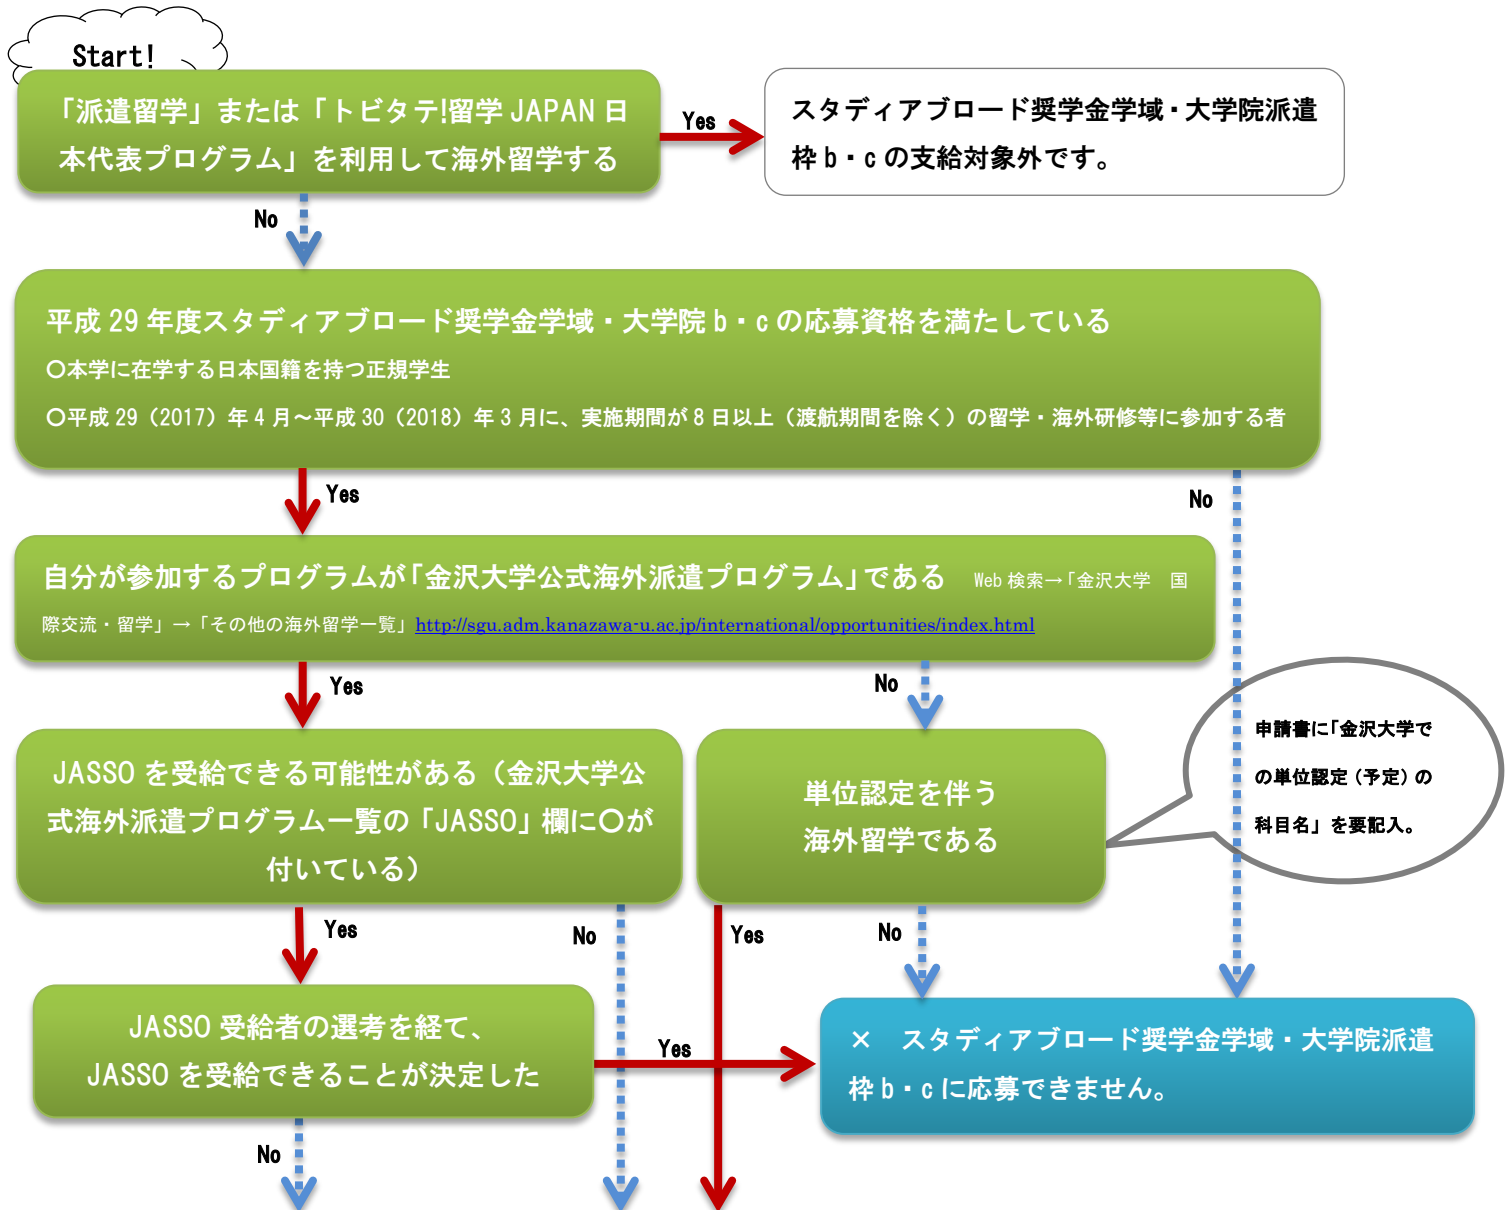

# STUDY ABROAD

## スタディアブロード奨学金学域・大学院派遣枠 b・c 応募までの Yes・No チャート

TOEIC L&R 公開テストは、金沢大学生協の購買カウンターにて申込みが可能です。  
申込締切は試験日の約 1～2 ヶ月前に設定されているため、早めの申込みをお勧めします！